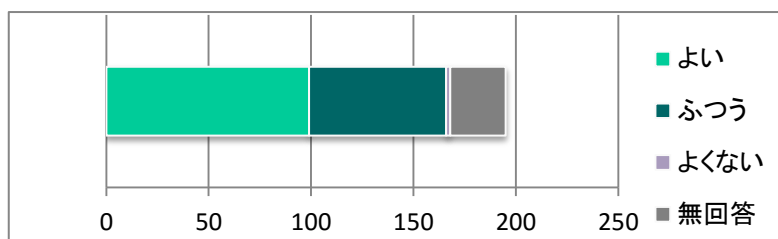

職員の対応はどうですか？

よい	ふつう	よくない	無回答	合計
99	67	2	27	195