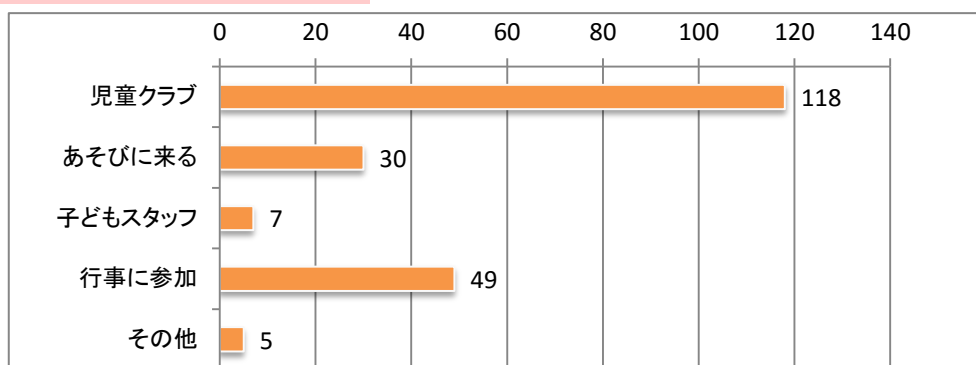

平成27年度 新田児童館アンケート集計結果

(小学生)

回答者195名

今日はどんな目的で来館されましたか？(複数回答)

児童クラブ	118
あそびに来る	30
子どもスタッフ	7
行事に参加	49
その他	5
合計	209

児童館にはどのくらい遊びに来ていますか？

はじめて	週3回以上	週1、2回	月1、2回	行事の時だけ	利用したことがない	無回答	合計
3	82	6	17	50	28	9	195

児童館で過ごしてみても、児童館の雰囲気はどうですか？

よい	ふつう	よくない	無回答	合計
88	78	4	25	195

職員の対応はどうですか？

よい	ふつう	よくない	無回答	合計
99	67	2	27	195

今回は、小学校にご協力いただき、5学年各クラスにアンケート用紙を配布し回収できた。「利用したことがない」が28名おり、児童館の雰囲気・職員の対応を「良くない」と回答した方が6名いるので、児童館を周知するための工夫や、対応の仕方を検討していく必要がある。