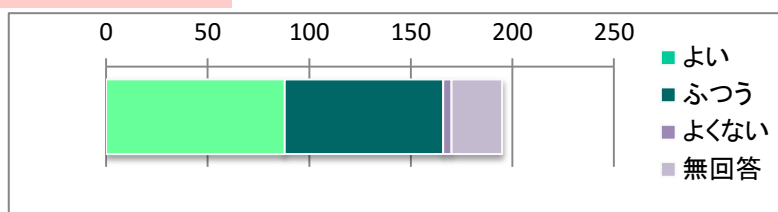

児童館で過ごしてみても、児童館の雰囲気はどうですか？

よい	ふつう	よくない	無回答	合計
88	78	4	25	195