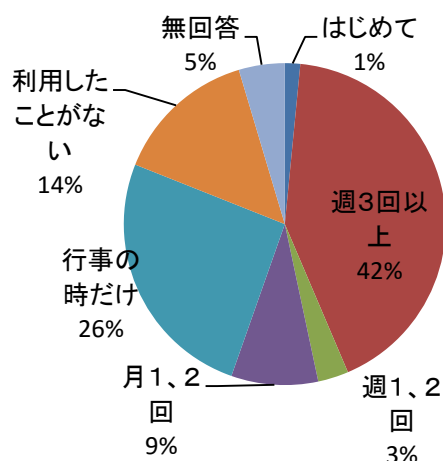

平成27年度 新田児童館アンケート集計結果

(小学生)

回答者195名

今日はどんな目的で来館されましたか？(複数回答)

児童クラブ	118
あそびに来る	30
子どもスタッフ	7
行事に参加	49
その他	5
合計	209

児童館にはどのくらい遊びに来ていますか？

はじめて	週3回以上	週1、2回	月1、2回	行事の時だけ	利用したことがない	無回答	合計
3	82	6	17	50	28	9	195

児童館で過ごしてみても、児童館の雰囲気はどうですか？

よい	ふつう	よくない	無回答	合計
88	78	4	25	195

職員の対応はどうですか？

よい	ふつう	よくない	無回答	合計
99	67	2	27	195

今回は、小学校にご協力いただき、5学年各クラスにアンケート用紙を配布し回収できた。「利用したことがない」が28名おり、児童館の雰囲気・職員の対応を「良くない」と回答した方が6名いるので、児童館を周知するための工夫や、対応の仕方を検討していく必要がある。