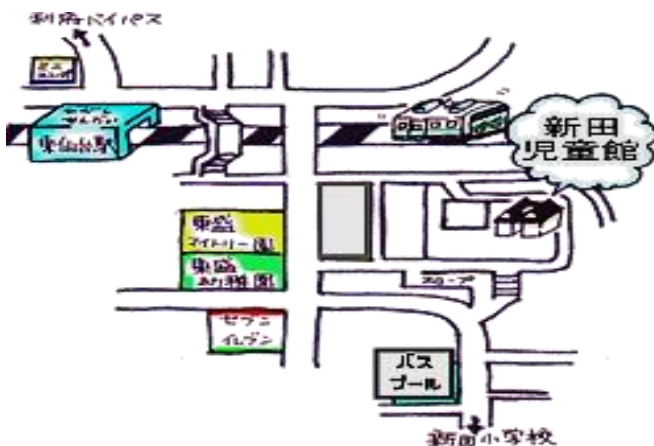

乳幼児ひろば

さくらんぼ・いちご・ばなな・めろん

令和3年度は、シャボン玉遊び・ハロウィンリース作り・スタンプ遊びなど…感染対策を行いながらひろばを行いました!しかし、コロナの感染拡大により、ひろばが何度も中止となってしまい、ホントに残念でした…。

令和4年度は、皆さんとひろばで沢山お会いできることを楽しみにしております♪

子育て支援クラブ ドーナッツ

4月の活動予定は21日「はじめましての会」です。

☆新規会員募集中☆

コロナ感染対策をしながら、子育て中のママが中心となって親子で楽しめる活動をしています☆

活動は毎月1~2回、主に木曜日です!

自分達が企画できるので、新しいことにチャレンジできますよ♪お友達作り、思い出作りに…、

お気軽にどうぞ(*^-^*)

※感染症の状況により、活動が中止になる場合があります。館内掲示板やHPでご確認ください。

今月の
ありがとう!
相澤様より絵本を
寄贈して頂きました。

開館時間:月~金 9時~18時