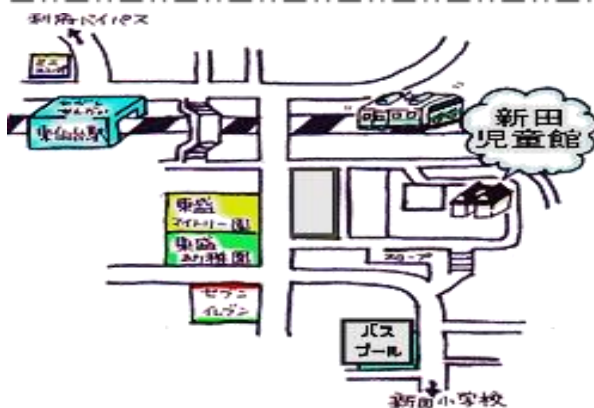

花もとの緑色のところ(総苞外片)がそりかえってるから
 すぐに見つけれられると思うヨ。

わいわいひろば

毎週木曜日、遊戯室にすべり台が出現します!
 身体を思いっきり動かして
 リフレッシュ☆多
 ぜび遊びに
 来てください(^-)/♪

令和4年度めろんくらぶ 申し込みについて

めろんくらぶは登録制幼児クラブです。
 プレ幼稚園として、ぜひ♪2歳になったら
 「めろんくらぶ」で一緒に遊びましょう☆
 申し込みをお待ちしています(*^-^*)
 対象:満2歳以上のお子様
 定員:10名(定員になり次第締め切り)
 活動日:主に火曜日、月に2回程度

※お電話か直接児童館へお申込ください。

幼児プール

新田小学校の夏休み中、毎週土曜日、本館
 の中庭にプールが出ます♪水遊びをして、
 夏を楽しく涼みましょう(*~*)

- 開放時間:10:00~12:00
- 開催日:7月21日以降の毎週土曜日(7/23、7/30、8/6、8/20)

今月の竹俣様よりハンドタオル等
 ありがとうございます! を寄贈して頂きました。

子育て支援クラブ ドーナッツ

☆7月の活動予定☆
 7日「七夕企画☆多」 14日「応急処置講座」

☆新規会員募集中☆

- ・コロナ感染防止対策をしながら、子育て中のママが中心となって親子で楽しめる活動をしています☆
- ・活動は毎月1~2回、主に木曜日です!
- ・ママたち自身が企画&実行できるので、新しいことにチャレンジできますよ♪

お友達作り、思い出作りに…、お気軽にどうぞ(*^-^*)

※感染症の状況により、活動が中止になる場合があります。
 館内掲示板やHPでご確認ください。

開館時間:月~金 9時~18時
 土 9時~17時