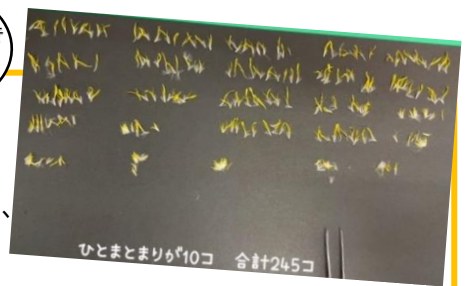

ほんざわさんの自然となかよし

大好評につきリターンズ!

みんな!タンポポの花びらって、何枚あると思う?
正解は5枚!!「えエ!そんなわけないじゃん…もっとたくさんあるヨオ!」と
思っているみんな!実はタンポポの花びらのように見えるひとつひとつが小さな花で、
それがたくさん集まってひとつの花束のような形になっているのダァ。

花を拡大してみると、へりに5つのギザギザがあってそのあいだに4本の細いスジが入っているのがわかるかなあ?これが5枚の花びらがひとつに合体しているってことなんだって。それでタンポポの花びらは5枚っていうわけなんだネ。集まった花のひとつひとつには雄しべと雌しべがあってそれぞれが種子をつけるから、咲き終わった後には花と同じ数の種子を持った綿毛ができるわけだ。

それじゃあ、一輪のタンポポに何個くらいの花がついているんだらう?
児童館のまわりに咲いていた1本のタンポポは、なんと!245個の花をつけていたヨ。
みんなの家の近くに咲いているタンポポはどうかナァ?数えてみてネ!
今回観察したのはセイヨウタンポポだヨ。

花もとの緑色のところ(総苞外片)がそりかえってるから
すぐに見つけれられると思うヨ。