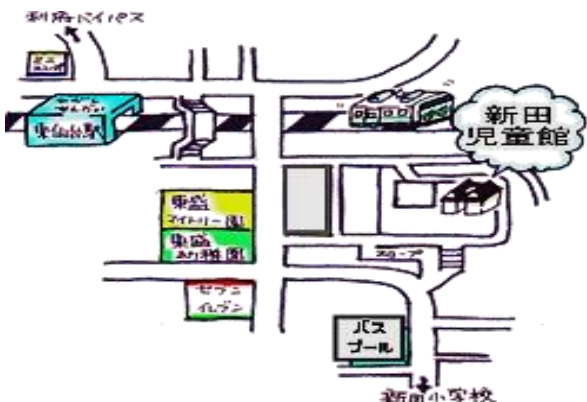

開館時間：月～金：9時～18時
土：9時～17時
休館日：日曜、祝日、年末年始
・お寄せいただいた個人情報には目的以外には使用いたしません。
・写真等は本人の承諾を得て使用しています。