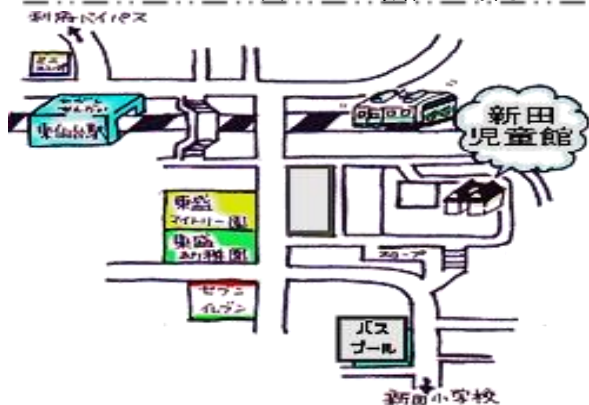

## 子育て支援クラブ ドーナッツ

☆ 2月の活動予定 ☆

2日「豆まき」&16日「おさがり会」

☆新規会員募集中☆

- ・コロナ感染防止対策をしながら、子育て中のママが中心となって親子で楽しめる活動をしています☆
- ・活動は毎月1～2回、主に木曜日です！
- ・ママたちが企画&実行できるので、新しいことにチャレンジできますよ♪

お友達作り、思い出作りに…、お気軽にどうぞ(\*^-^\*)  
※感染症の状況により、活動が中止になる場合があります。  
館内掲示板やHPでご確認ください。

今月の  
ありがとう！

廣瀬様より

図鑑、ぬいぐるみ、

大森様より

図鑑 を寄贈して頂きました。

開館時間：月～金：9時～18時

土：9時～17時

休館日：日曜、祝日、年末年始