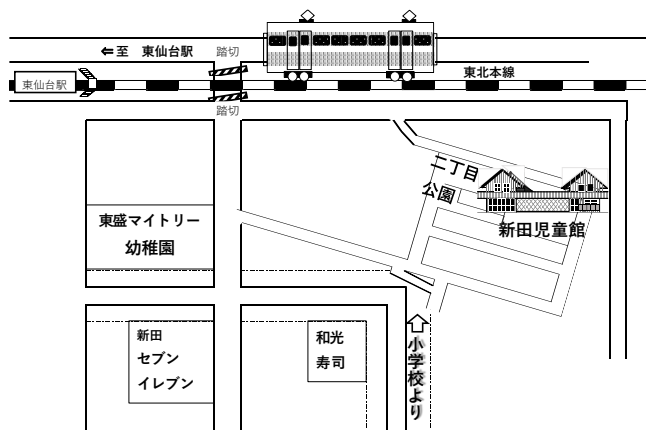

子育て支援クラブ ドーナッツ

☆ 6月の活動予定 ☆
8日(木)「西公園であそぼう」
22日(木)「スワッグをつくろう」です。

☆ 新規会員募集中 ☆
・子育て中のママが中心となって親子で楽しめる活動をしています☆
・活動は毎月1~2回、主に木曜日です!
・ママたちが企画&実行できるので、新しいことにチャレンジできますよ♪
お友達作り、思い出作りに...、お気軽にどうぞ(*^-^*)

開館時間：月~金：9時~18時
土：9時~17時

*自由来館児童は16:40の「愛の鐘」に合わせて帰ります。
休館日：日曜、祝日、年末年始
・お寄せいただいた個人情報には目的以外には使用いたしません。
・写真等は本人の承諾を得て使用しています。