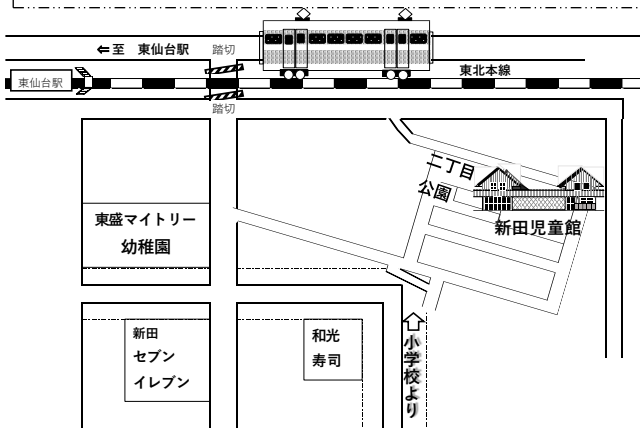

お知らせ

- ○児童館にある忘れ物は、**12月に一旦処分いたします。**心当たりのある方はご確認をお願いします。
- ○今月のありがとう♪
  後藤さんよりご本、地域の方よりフェルトのバッグをいただきました。