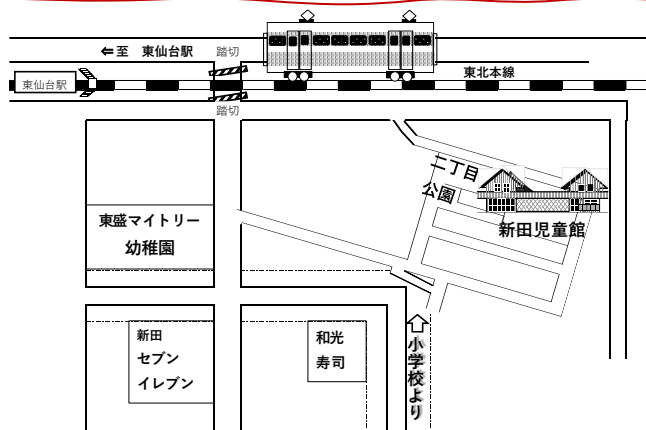

### 押し絵ダンボール はごいた作り

2024年1月6日(土)

13:30~15:00(受付 13:15~)

対象：小学1~6年

定員：20名(先着です)

場所：集会所(新田児童館となり)

申込み方法：保護者の方がお電話にてお申し込みください♪

申込み期間：12月4日(月)10時~定員になり次第終了