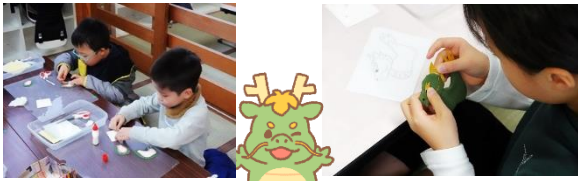

児童館の利用について

	乳幼児親子	小学生・中高生
利用時間 (平日)	9:00~18:00 ※14:00以降は児童クラ ブ利用児童の増加が見込ま れるため、電話等で状況を ご確認ください。	○小学生 放課後~16:20 ○中高生 放課後~18:00
利用時間 (土曜日)	9:00~17:00 遊戯室の利用：午前	○小学生 9:00~16:20 ○中高生 9:00~17:00 遊戯室の利用：午後
飲食	可能です。 飲食の際は職員にお声がけ ください。	自由来館が再開しまし ましたが、水分補給以外の飲 食は三密を避けるため行っ ていません。

☆新田児童館は、引き続き新型コロナウイルス感染症等に関する仙台市のガイドラインに沿った感染症対策を行っ
 ていきます。
 ☆抗菌・抗ウイルス対策として玩具・ドアノブや手すり・テーブル・ロッカー・水回り等に『光触媒コーティング』を施
 しています。

SOAT 押し絵ワークショップ

1月6日(土)、SOATの皆さんによる押し絵ワークショップを開催しました☆

「押し絵」とは絵を部分ごとに分け、綿を入れて和紙や布でくるみ、貼り重ねて立体的な絵をつくるものです。当日は16名の小学生が参加し、辰年にまつわって龍の押し絵をつくりました。細かい作業が多いので「も〜つかれた〜」と寝そべる場面もありましたが、みんな集中してそれぞれのかっこいい&かわいい龍を完成させました！できあがった龍を貼り付けた色紙はとても豪華で、新年から素敵な飾り物が出来ました。1年間、良い年になるよう見守ってもらいましょう☆