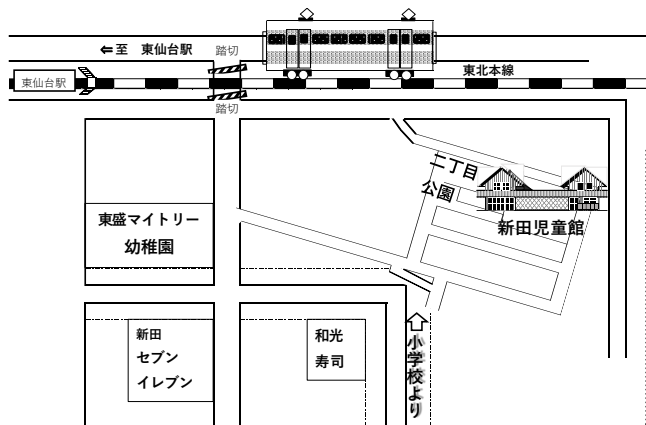

「いかのおすし」防犯教室

仙台東警察署より2名の方をお招きし、約60名の児童を対象に防犯講習「いかのおすし」についてお話していただきました♪

はじめに、最近の子どもに関する事件や事故について教えていただきながら「ぼうはん、ひこうぼうしクイズ(小学生用)」に子どもたち全員で取り組みました！子どもたち全員で考えながら有意義な時間を過ごすことができました。

最後には「まけないよ」という防犯標語を紹介していただき、盛り上がりました(^▽^)/

仙台東警察署の皆様、ありがとうございました！

「まけないよ」

ま：まんびきをしない
け：けいたいあぶない
な：なぐらない
い：いじめない
よ：よあそびしない

「いかのおすし」

いか：いかない
の：のらない
お：おおごえをだす
す：すぐにげる
し：しらせる

お知らせ

児童館にある忘れ物は、**毎月末に処分いたします。**お心当たりのある方はご確認をお願いいたします。

今月の ありがとう！

ドーナッツさんより文房具を寄贈して頂きました。

乳幼児ひろば さくらんぼ・いちご・はなな

令和5年度は、新聞紙遊び・プラレール遊び・コンサート・季節ごとの工作など、たくさんのひろばを行うことができました！いつも楽しくひろばに参加して下さった皆さん本当にありがとうございました☆
新年度も工作遊びや運動遊びなど盛り沢山に取り組んでいきたいと思っております。皆さんに沢山お会いできることを楽しみにしていますね(^▽^)/