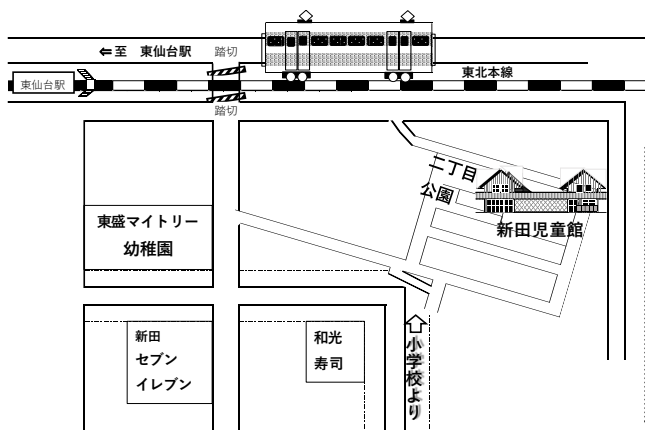

今月の ありがとう!

藤本さんより本やDVDを寄贈して頂きました。

子育て支援クラブ ドーナッツ

☆ 3月の活動予定 ☆

7日(木)「おさがり市」です。

☆ 新規会員募集中 ☆

1. ・子育て中のママが中心となって親子で楽しめる活動をしています☆
   - ・活動は毎月1~2回、主に木曜日 10:30~です!
   - ・ママたちが企画&実行できるので、やりたいことや新しいことにチャレンジできますよ!
2. お友達作り、思い出作りに…、お気軽にどうぞ(*^-^*)

開館時間: 月~金: 9時~18時

土: 9時~17時

休館日: 日曜、祝日、年末年始

*自由来館児童は 16:50「愛の鐘」に合わせて帰ります。

休館日: 日曜、祝日、年末年始

- ・お寄せいただいた個人情報には目的以外には使用いたしません。
- ・写真等は本人の承諾を得て使用しています。