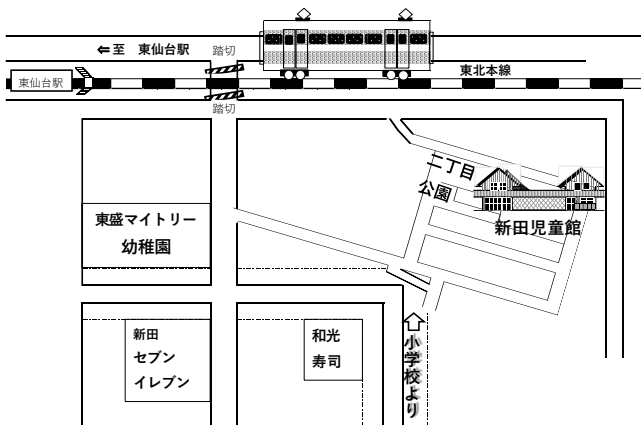

今月の ありがとう！

小原さんよりトランポリンを
寄贈して頂きました。

子育て支援クラブ ドーナッツ

☆ 5月の活動予定 ☆

16日(木)「児童館共催 ちびっこ運動会」
30日(木)「お絵描き」です。

☆ 新規会員募集中 ☆

- ・子育て中のママが中心となって親子で楽しめる活動をしています☆
- ・活動は毎月1~2回、主に木曜日 10:30~です！
- ・ママたちが企画&実行できるので、やりたいことや新しいことにチャレンジできますよ♪

開館時間：月~金：9時~18時

土：9時~17時

休館日：日曜、祝日、年末年始

*自由来館児童は **16:50「愛の鐘」**に合わせて帰ります。

休館日：日曜、祝日、年末年始

- ・お寄せいただいた個人情報には目的以外には使用いたしません。
- ・写真等は本人の承諾を得て使用しています。