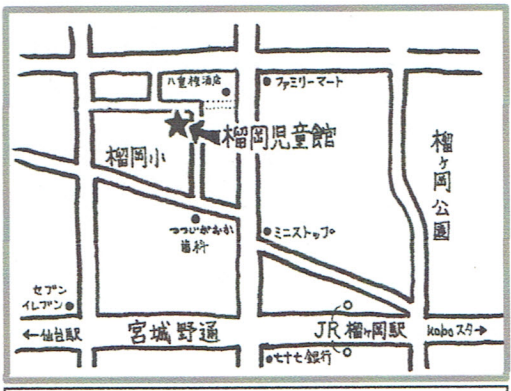

開館時間：月～金 9時～18時  
土 9時～17時  
休館日：日曜、祝日、年末年始(12/29-1/3)  
●自由来館児童の皆さんには榴岡小学校の下校時刻に合わせて帰宅の声掛けをしています。震度5以上の地震が発生した場合は、保護者による児童館へのお迎えをお願いします。  
●未就学児のみなさんは、保護者と一緒に来館しましょう。

※写真等は承諾を得て使用しています。  
※お寄せ頂いた個人情報は目的以外に使用致しません。