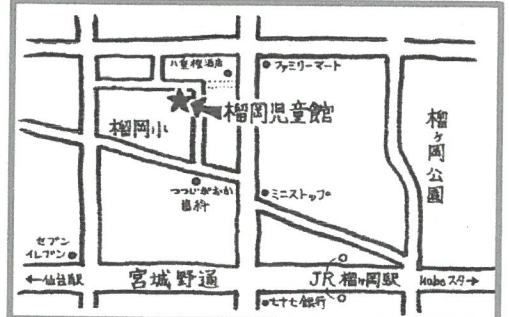

※写真等は承諾を得て使用しています。
※お寄せ頂いた個人情報は目的以外に使用致しません。