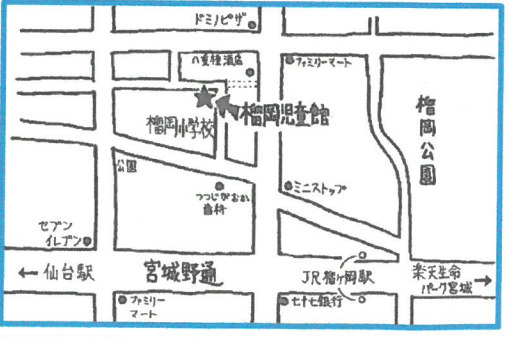

※写真等は承諾を得て使用しています。
※お寄せ頂いた個人情報には目的以外に使用致しません。