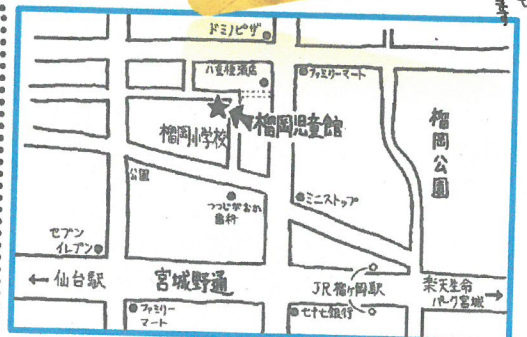

仙台育英高等学校Bコースのみな様
...手作りのマスク

児童館職員募集中!

勤務地
仙台市新田児童館(宮城野区新田二丁目)
仙台市榴岡児童館(宮城野区榴岡)

勤務時間

- 【非常勤】放課後の時間帯です
- ②月～土の週5日 5時間/1日
- ②月～土の週6日 5時間/1日
- ※いずれもシフト制
- ※詳細は、当館館長までお願い致します

～☆～☆おしらせ☆～☆～

- ★児童館に置いてある忘れ物は、一定期間「おとしものいれ」(誰でも見られます)で保管しています。持ち主がない場合は、その後、処分させていただきますので、ご了承ください。
- ★児童の皆さんは榴岡小学校の通学路に沿って来館してください。
- ★家族で安全について話し合おう!

開館時間: 月～金 9時～18時
土 9時～17時

休館日: 日曜、祝日、年末年始(12/29-1/3)

- 自由来館児童の皆さんには、榴岡小学校の下校時刻(16時)に合わせて帰宅の声掛けをしています。震度5以上の地震が発生した場合は、保護者による児童館へのお迎えをお願いします。
- 未就学児のみなさんは、保護者と一緒に来館しましょう。

※写真等は承諾を得て使用しています。
※お寄せ頂いた個人情報は目的以外に使用致しません。