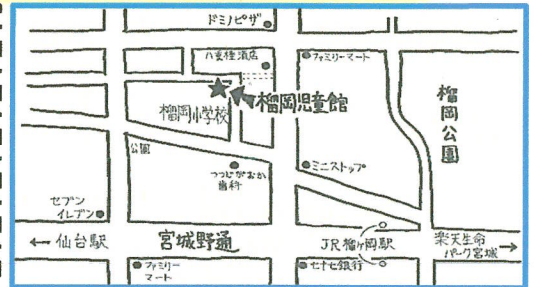

児童館職員募集中！

◆勤務地
仙台市新田児童館(宮城野区新田二丁目)
仙台市榴岡児童館(宮城野区榴岡)

◆勤務時間
【非常勤】放課後の時間帯です
②月~土の週5日 5時間/1日
②月~土の週6日 5時間/1日
※いずれもシフト制

※詳細は、当館館長までお願い致します

開館時間：月~金 9時~18時
土 9時~17時
休館日：日曜、祝日、年末年始(12/29-1/3)

~☆☆おしらせ☆☆~

- ★児童館に置いてある忘れ物は、一定期間「おとしものいれ」(誰でも見られます)で保管しています。持ち主がない場合は、その後、処分させていただきますので、ご了承ください。
- ★児童の皆さんは榴岡小学校の通学路に沿って来館してください。
- ★家族で安全について話し合おう！