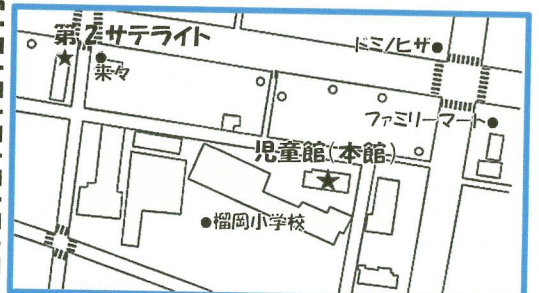

開館時間：月～金 9時～18時
土 9時～17時
休館日：日曜、祝日、年末年始(12/29-1/3)

～☆☆おしらせ☆☆～

- ★児童館に置いてある忘れ物は、一定期間「おとしものいれ」(誰でも見られます)で保管しています。持ち主がいなない場合は、その後、処分させていただきますので、ご了承ください。
- ★児童の皆さんは榴岡小学校の通学路に沿って来館してください。
- ★家族で安全について話し合おう！