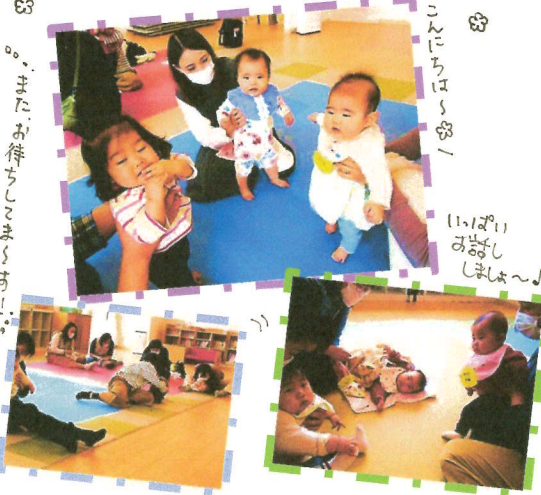

今月のありがとう

- 庄司様…子ども用マスク寄贈
- 遠藤様…本、アンパンマンキーボード、カルタ
- 柏木様…パズル、ブロック等おもちゃ
- 岡本様…お絵かき用紙

感謝！

児童館職員募集中！

1. ◆勤務地
     仙台市新田児童館 (宮城野区新田二丁目)
     仙台市榴岡児童館 (宮城野区榴岡)
   - ◆勤務時間
     【非常勤】放課後の時間帯です
     ②月～土の週5日 5時間/1日
     ②月～土の週6日 5時間/1日
     ※いずれもシフト制
2. ※詳細は、当館館長までお願い致します