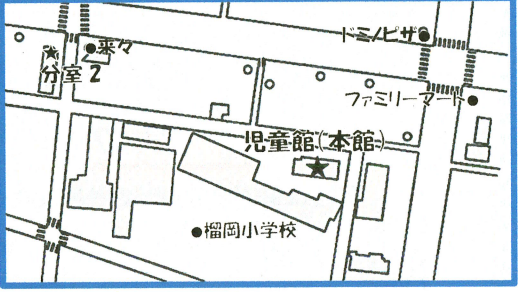

フラフープのトンネルを、こぎまわろう！

絵本のよみかき会
あおきさん、みくつけた！！
きまら！！

おすとまはるのあそび
おもとまはるのあそび
おもとまはるのあそび

乳幼児親子自由来館とひろば、再開です！

令和三年度 榴岡児童館 職員紹介

No.3

宮崎 雅行 (まーぼー)

巨大ロボットがほしい

大久保 潤 (じゅん)

人・眼・心

To be continued...

今月のありがとう

- 岡本様...紙
- 杉山様...紙コップ
- 梅鉢屋様...
- 七つかざり
- 榴岡天満宮様...
- 杉の丸太
- いっぱい！
- 降旗様...工作用紙

感謝！

～☆～おしらせ☆～☆～

- ★児童館に置いてある忘れ物は、一定期間「おとしものいれ」(誰でも見られます)で保管しています。持ち主がない場合は、その後、処分させていただきますので、ご了承ください。
- ★児童の皆さんは榴岡小学校の通学路に沿って来館してください。
- ★家族で安全について話し合おう！

児童館職員募集中！

- ◆勤務地
仙台市新田児童館 (宮城野区新田二丁目)
仙台市榴岡児童館 (宮城野区榴ヶ岡)
- ◆勤務時間
【非常勤】放課後の時間帯です
②月～土の週5日 5時間/1日
②月～土の週6日 5時間/1日
※いずれもシフト制
- ※詳細は、当館館長までお願い致します

開館時間：月～金 9時～18時
土 9時～17時
休館日：日曜、祝日、年末年始(12/29-1/3)