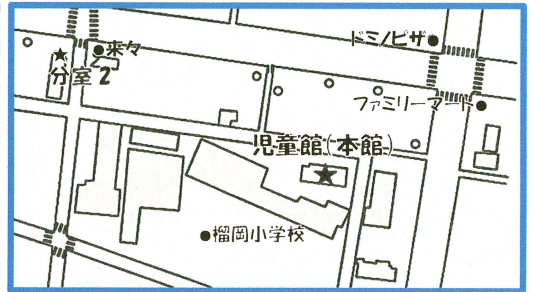

開館時間：月～金 9時～18時
土 9時～17時
休館日：日曜、祝日、年末年始(12/29-1/3)

～☆☆おしらせ☆☆～

- ★児童館に置いてある忘れ物は、一定期間「おとしものいれ」(誰でも見られます)で保管しています。持ち主がない場合は、その後、処分させていただきますので、ご了承ください。
- ★児童の皆さんは榴岡小学校の通学路に沿って来館してください。
- ★家族で安全について話し合おう!