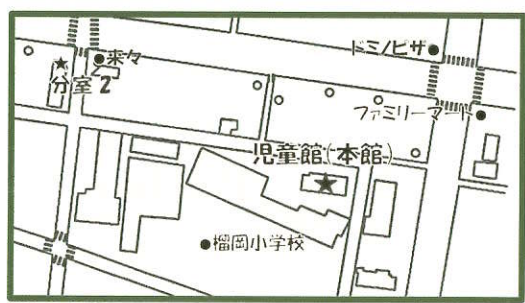

開館時間:月~金 9時~18時
土 9時~17時
休館日:日曜、祝日、年末年始(12/29-1/3)

~☆~☆おしらせ☆~☆~

- ★児童館に置いてある忘れ物は、一定期間「おとしものいれ」(誰でも見られます)で保管しています。持ち主がない場合は、その後、処分させていただきますので、ご了承ください。
- ★児童の皆さんは、榴岡小学校の通学路に沿って来館してください。
- ★家族で安全について話し合おう!