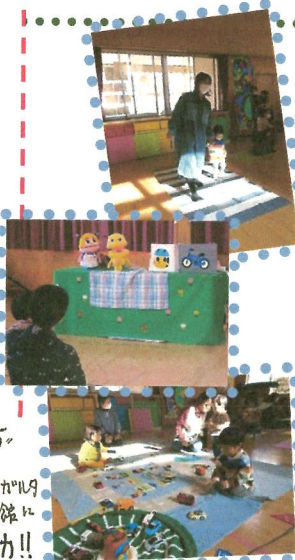

児童館の様子

子育てあるある劇場

十月二日(金)の『おしゃべりひろばびっこ』は、演劇工房「OBOX」と共催で、在仙の俳優さんによる『子育てあるある劇場』を行いました。子育て中の「あるある...そういう事」をテーマに、短編仕立てにした演劇を遊戯室で鑑賞しました。「パパに子どものオムツ交換をお願いしたら、おしりふきを1パック使い切っていた」などなど笑いにあふれた内容でした。後半は参加したママたちに『子育てあるあるエピソード』をインタビューし即興で演じてくれました。

「自分たちの生活を、演劇を通して客観的に見るとなんだか笑える。」「ああ、悩んでいるのは自分だけじゃないんだあ。」という声が聞かれました。一緒に鑑賞していた乳幼児さんも自由に動きのびのびと過ごしていましたよ！最初から最後まで笑顔と笑いであふれた一時間でした。

次回は小学生親子バージョン！

おたのしみです♪

A HAPPY NEW YEAR

ご家族お揃いで新年をお迎えのこととお喜び申し上げます。

昨年中はコロナ禍が続く中でも皆様よりの心の支えを頂戴し、児童館業務をチームで行うことができました。ありがとうございました。

コロナ禍が長引いておりますが、少しずつ児童館の利用制限が緩和されてきました。日々の来館者から「来てよかった」と感じてもらえる児童館づくりを積み重ねていくと共に、今年こそ多世代が集える場をつくる！を目標に頑張りたいと思います。幸多き一年になりますように！

子育て支援クラブ ガーネット共催 乳幼児交通安全教室

十一月二八日(月)、公益財団法人仙台ひと・まち交流財団の交通安全指導課から四名の指導員を招き、交通安全教室を行いました。