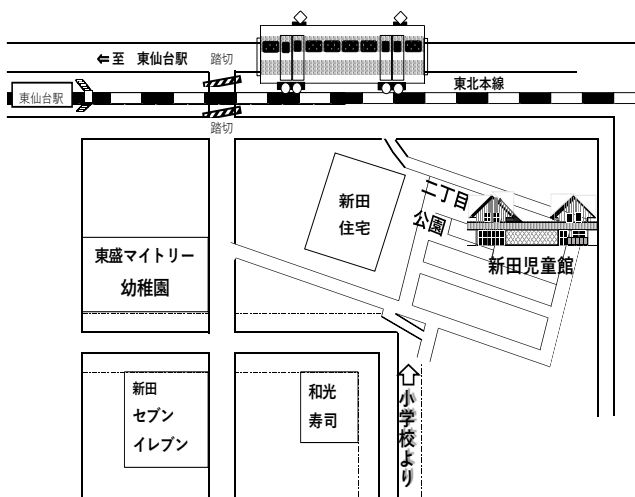

今月の
ありがとう！

菅沼様より パズル
を寄贈して頂きました。